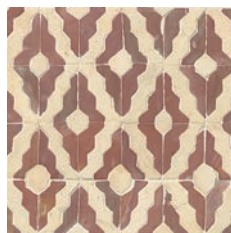

CAPE TOWN

Available Colors

Geel - **GEE**

Geel - **GEE**

Geel - **GEE**

Groen - **GRO**

Groen - **GRO**

Groen - **GRO**

Grys - **GRY**

Grys - **GRY**

Grys - **GRY**

Ivoor - **IVO**

Ivoor - **IVO**

Ivoor - **IVO**

Rooi - **ROO**

Rooi - **ROO**

Rooi - **ROO**

Swart - **SWA**

Swart - **SWA**

Swart - **SWA**

Available Sizes

AECCAPBKB•••

11⁵/₈" x 11⁵/₈"
Bo-Kaap Blocks Mosaic

AECCAPDR•••

CAPE TOWN

Available Colors

Ivor - **IVO**

Grys - **GRY**

Available Sizes

AECCAPCR•••
10¼" x 12½"
Cross Rhodes Mosaic

Ivor - **IVO**

Grys - **GRY**