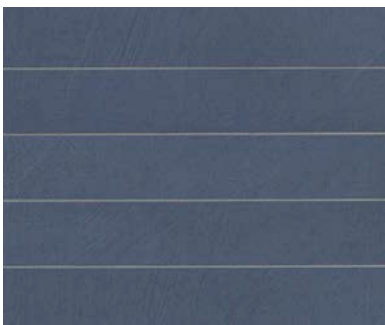

available colors in 2.5" x 8" ceramic wall tile

AECABIAN28
antracite

AECABIARG28
argilla

AECABIBIA28
bianco

AECABICAL28
calcedonio

AECABICAO28
caolino

AECABICAR28
carbone

AECABIGEN28
genziana

available colors in porcelain

bianco - **BIA**

carbone - **CAR**

corbezzolo - **COR**

genziana - **GEN**

grafite - **GRA**

manganese - **MAN**

mirtillo - **MIR**