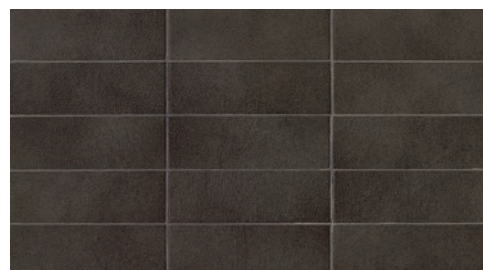

available colors in 2.5" x 8" ceramic wall tile

AECABIAN28
antracite

AECABIARG28
argilla

AECABIBIA28
bianco

AECABICAL28
calcedonio

AECABICAO28
caolino

AECABICAR28
carbone

AECABIGEN28
genziana

AECABILIC28
lichene

AECABIMIR28
mirtillo

AECABIOLE28
oleastro

AECABISAB28
sabbia

AECABISAL28
salvia

available sizes in porcelain

AECABI•••832
8" x 32"

AECABI•••216
2.5" x 16"

available colors in porcelain

bianco - **BIA**

carbone - **CAR**

corbezzolo - **COR**

genziana - **GEN**

grafite - **GRA**

manganese - **MAN**

mirtillo - **MIR**