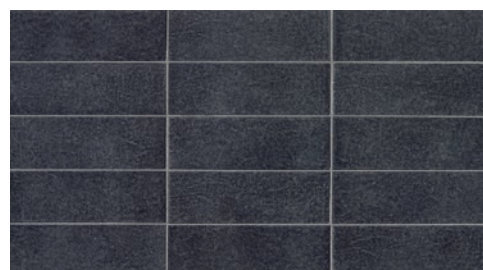

available colors in 2.5" x 8" ceramic wall tile

AECABIAN28
antracite

AECABIARG28
argilla

AECABIBIA28
bianco

AECABICAL28
calcedonio

AECABICAO28
caolino

AECABICAR28
carbone

AECABIGEN28
genziana

AECABILIC28
lichene

AECABIMIR28
mirtillo

AECABIOLE28
oleastro

AECABISAB28
sabbia

AECABISAL28
salvia

available sizes in porcelain

AECABI•••832
8" x 32"

AECABI•••216
2.5" x 16"

available colors in porcelain

bianco - **BIA**

carbone - **CAR**

corbezzolo - **COR**

genziana - **GEN**

grafite - **GRA**

manganese - **MAN**

mirtillo - **MIR**