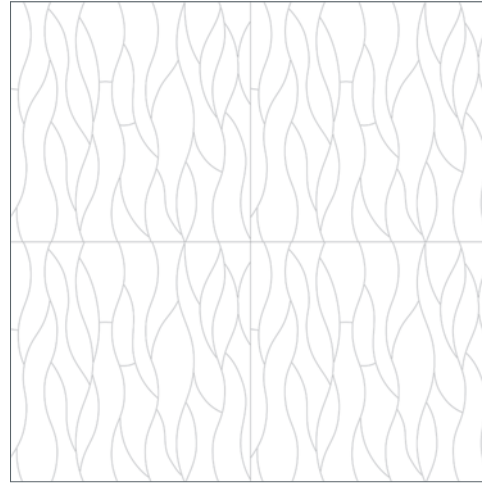

# Suavé Due

**chiave** 12-5/8" x 15-3/4"

**AECSUACVCHIAVE** calacatta/volpe  
**AECSUAVPCHIAVE** volpe/pantera  
**AECSUANVCHIAVE** niccola/volpe

**fiamma** 16" x 16"

**AECSUACVFIAMMA** calacatta/pantera/volpe