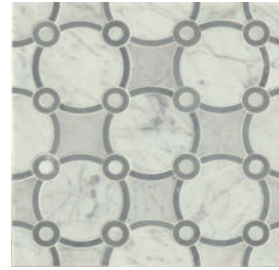

## Available Water Jets

Calacatta/Calacatta  
**CA**

Calacatta/Esspresso  
**CAES**

Calacatta/Marfil  
**CAMA**

Carrara/Bardiglio  
**WCBA**

**AECVANCIR••••**  
12" x 12" Circle Deco Honed

Calacatta/Calacatta  
**CA**

Calacatta/Esspresso  
**CAES**

Calacatta/Marfil  
**CAMA**

Carrara/Bardiglio  
**WCBA**

**AECVANCIRBDR••••**  
4" x 12" Circle Border Honed

Calacatta/Calacatta  
**CA**

Calacatta/Marfil/Esspresso  
**CAES**